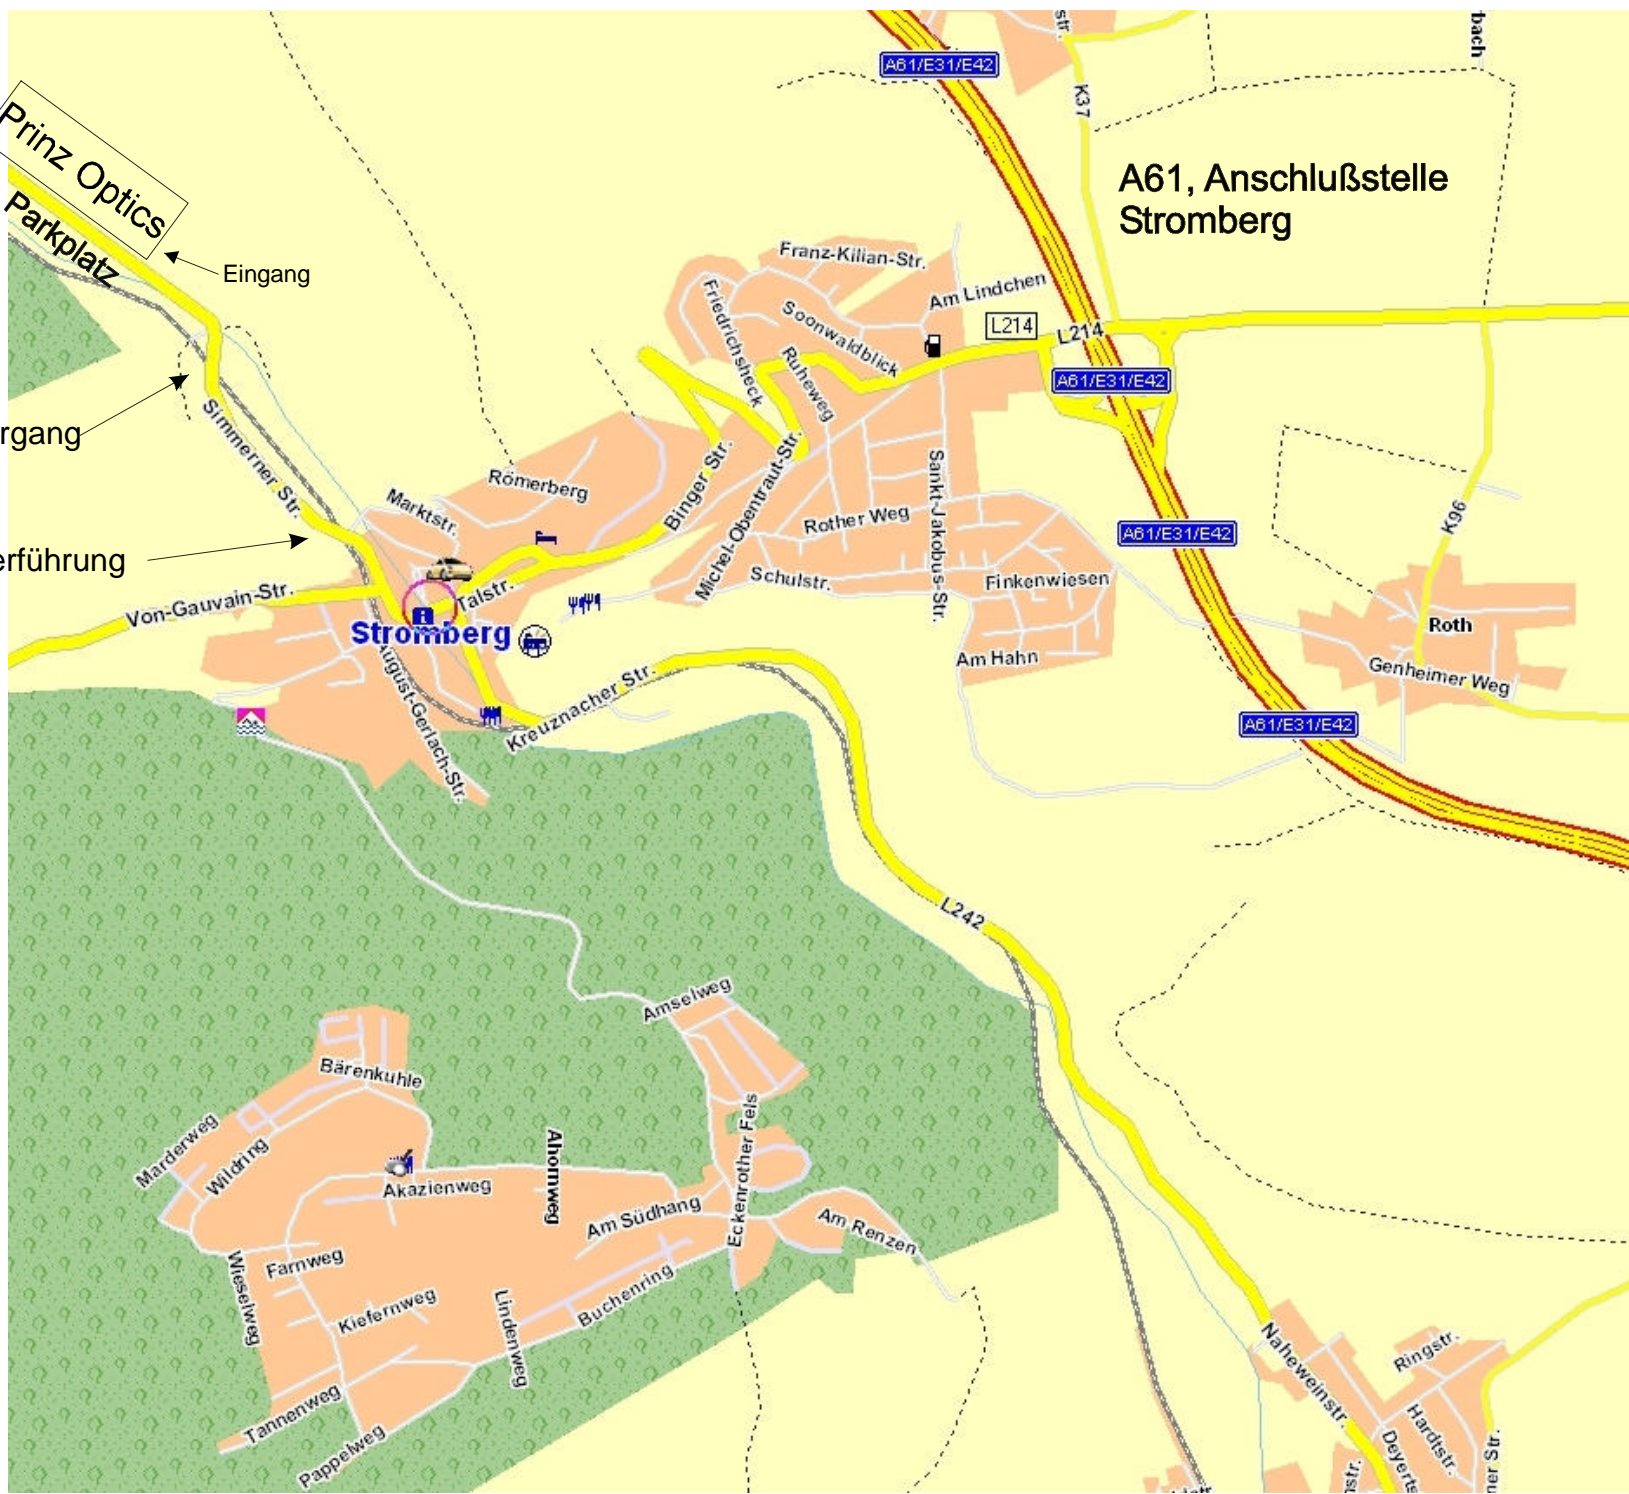

Richtung  
Rheinböllen

Prinz Optics  
Parkplatz

Eingang

Bahnübergang

Unterführung

A61, Anschlußstelle  
Stromberg

Stromberg

Roth

Bärenkuhle

Akazienweg

Am Südhang

Am Renzen

Marderweg

Wildöring

Farnweg

Kiefernweg

Tannenweg

Pappelweg

Alhornweg

Buchenring

Amselweg

Eckenrother Fels

Nahweinstr.

Ringstr.